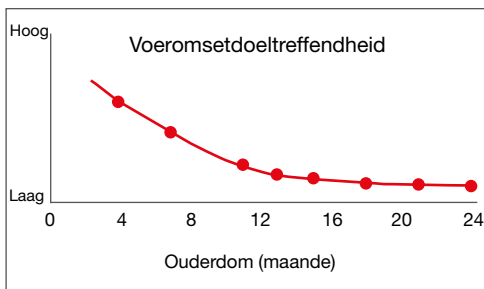

## DOELTREFFENDHEID VAN VOER-OMSET

Voeromsetdoeltreffendheid neem drasties af vanaf geboorte tot volwassenheid. Daarom is die mees ekonomiese tyd om te voer so vroeg as moontlik.