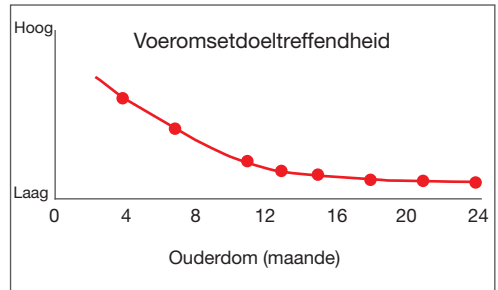

DOELTREFFENDHEID VAN VOER-OMSET

Voeromsetdoeltreffendheid neem drasties af vanaf geboorte tot volwassenheid. Daarom is die mees ekonomiese tyd om te voer so vroeg as moontlik.

PRODUKREEKS VIR KALWERS:

VOER-PERIODE	Geboorte tot Speen	Speen tot 6 Maande	6 Maande tot 8 Maande	
VOER	Mega Calf 21	Mega Calf 18	Mega Calf 16	
WET 36/1947 Reg. Nr.	V30910	V30911	V30912	
STELSEL	Individuele Hokke	Klein Groepies	Weiding	Totaal Gemengde Rantsoen (TGR)
VOER-WENKE	<ul style="list-style-type: none"> Verskaf 4 l kolostrum binne 6 ure na geboorte. Voer Mega Calf 21. *ad lib vanaf 3 dae oud. Verseker 'n minimum van 1 kg kragvoer-inname voor speen. 	<ul style="list-style-type: none"> Voer Mega Calf 18 *ad lib. Verskaf 'n mengsel van strooi & lusernhooi *ad lib in 'n afsonderlike voerkrip. 	<ul style="list-style-type: none"> Voer Mega Calf 16 teen 3 – 5 kg per dag as 'n aanvulling op weiding. Praat met jou tegniese adviseur oor aanbevole daaglikse innames om sodoende seker te maak jou kalwers se teiken- daaglikse massatoename word bereik. 	<ul style="list-style-type: none"> Voer 'n mengsel van Mega Calf 16, lusern en strooi. Kontak jou tegniese adviseur vir aanbevelings oor die samestelling van die mengsel.